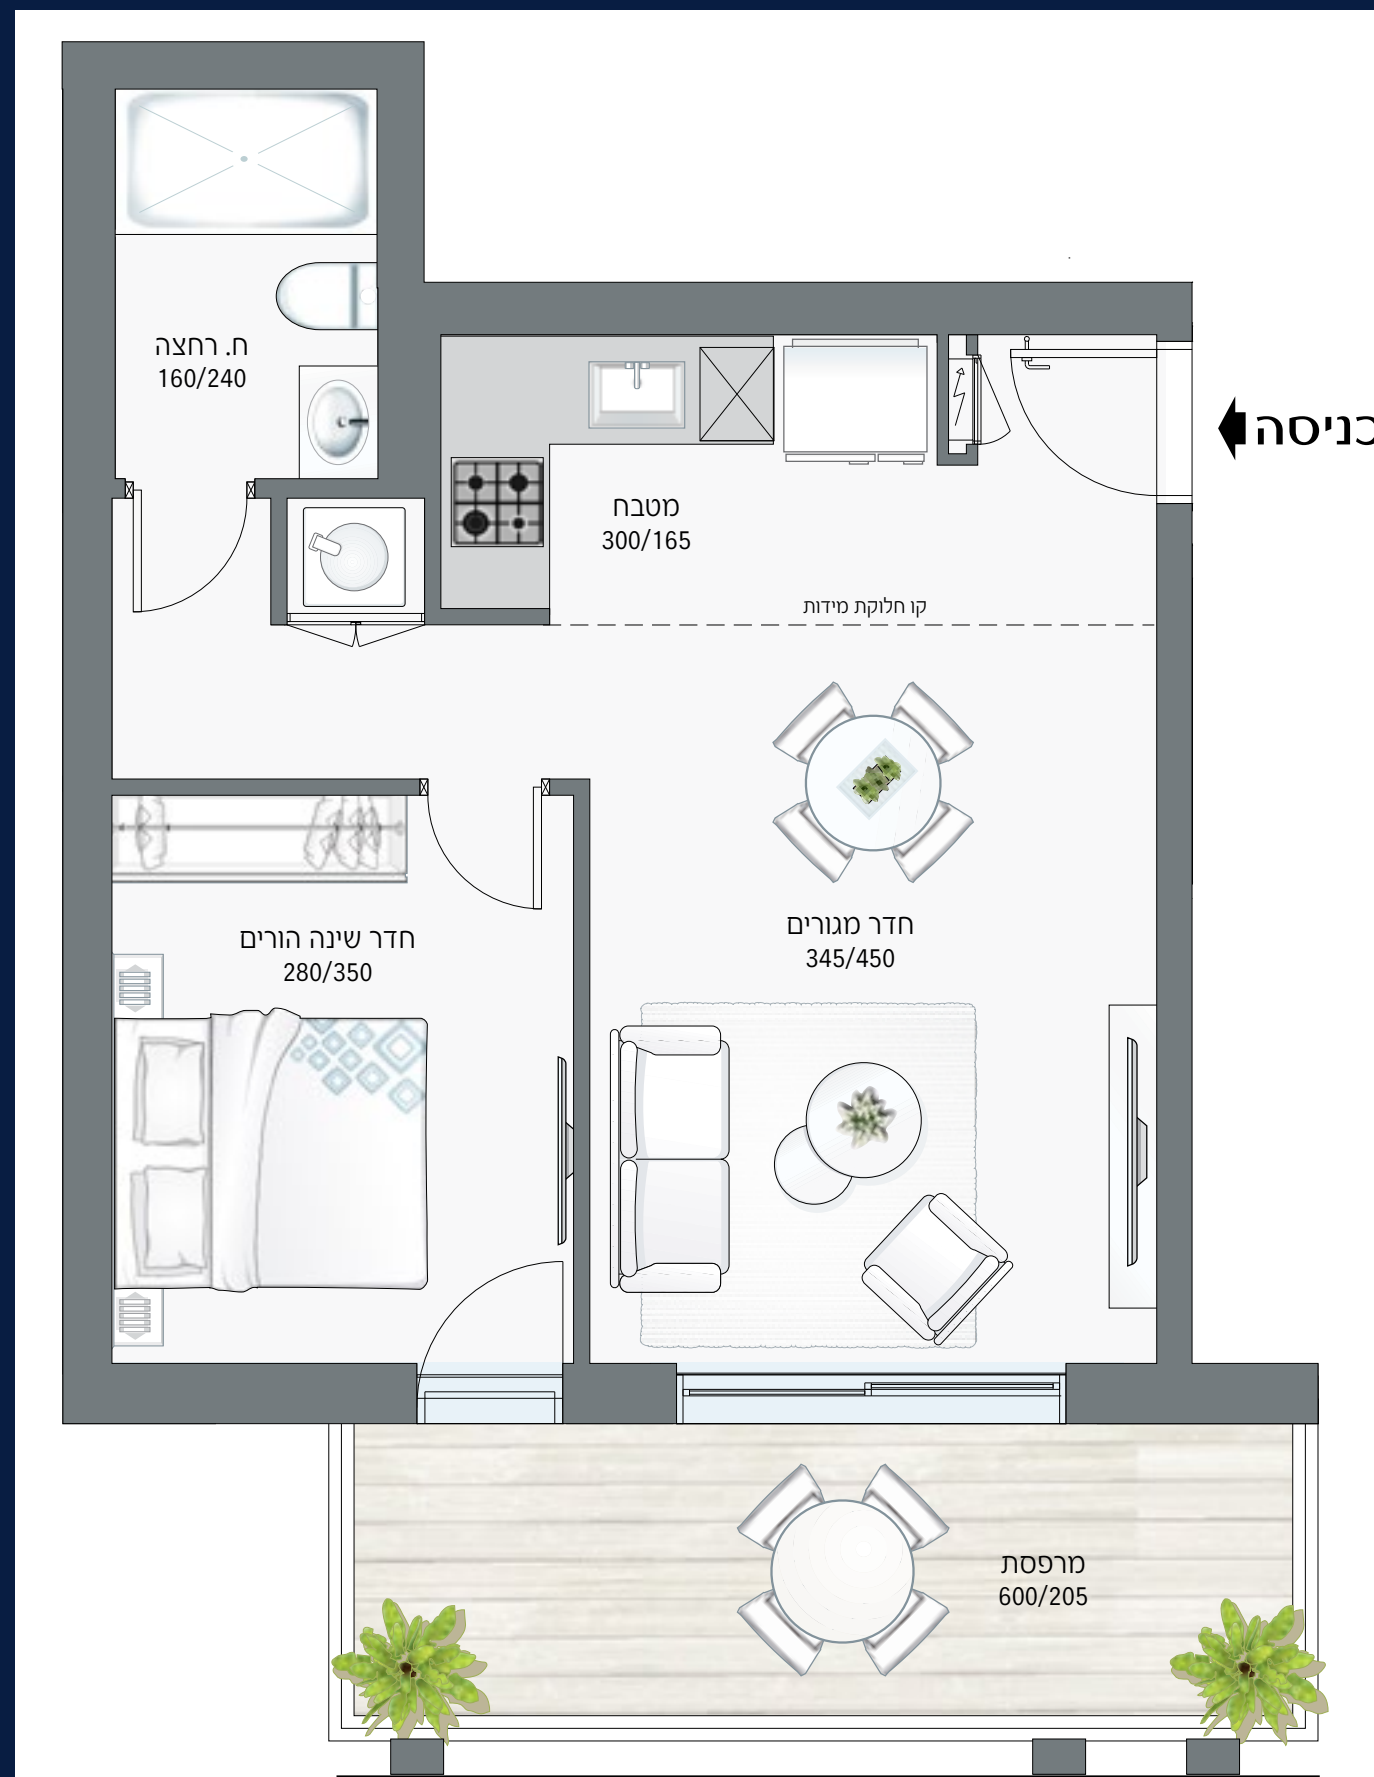

דירת 2 חדרים, טיפוס C

בדירה:

- מוצרי חשמל - כולל מקרר, תנור, כיריים חשמליים, מדיח כלים, מכונת כביסה ומייבש כביסה
- תאורת כניסה
- דלת ביטחון מעוצבת בכניסה
- דלתות פנים באיכות גבוהה
- ריצוף גרניט פורצלן 60/120
- חלונות אלומיניום גבוהים
- מיזוג אוויר דירתי מלא
- ארונות נגרות בחדרים ובנישות אחסון
- כולל גופי תאורה מעוצבים
- מרפסת שמש
- חניה פרטית מקורה

בחדר הרחצה:

- ארון נגרות מעוצב עם כיור משטח ברז יוקרתי ומראה
- אסלות תלויות עם מיכל הדחה סמוי
- מקלחון זכוכית
- אינטרפופץ 4 דרך וברזים יוקרתיים

במטבח:

- ארונות נגרות יוקרתיים ומודרניים
- מוצרי חשמל לבנים - כולל מקרר, תנור אפייה, כיריים חשמליים, מדיח כלים
- יחידת אי בחלק מהדירות
- משטח אבן קיסר

לתוכניות והפרטים בדף זה מוצגים להמחשה ולמסירת מידע בלבד, ואינם מהווים כל התחייבות מטעם החברה, לרבות ביחס למידות והשטחים וייתכנו בהם שינויים. הריהוט והאלמנטים הנוספים בתוכנית הינם לשם המחשה בלבד ואינם מחייבים. את החברה יחייב הסכם השכירות שיחתם בלבד. ט.ל.ח.

לפרטים נוספים: azrielitown@azrieli.com

*6762