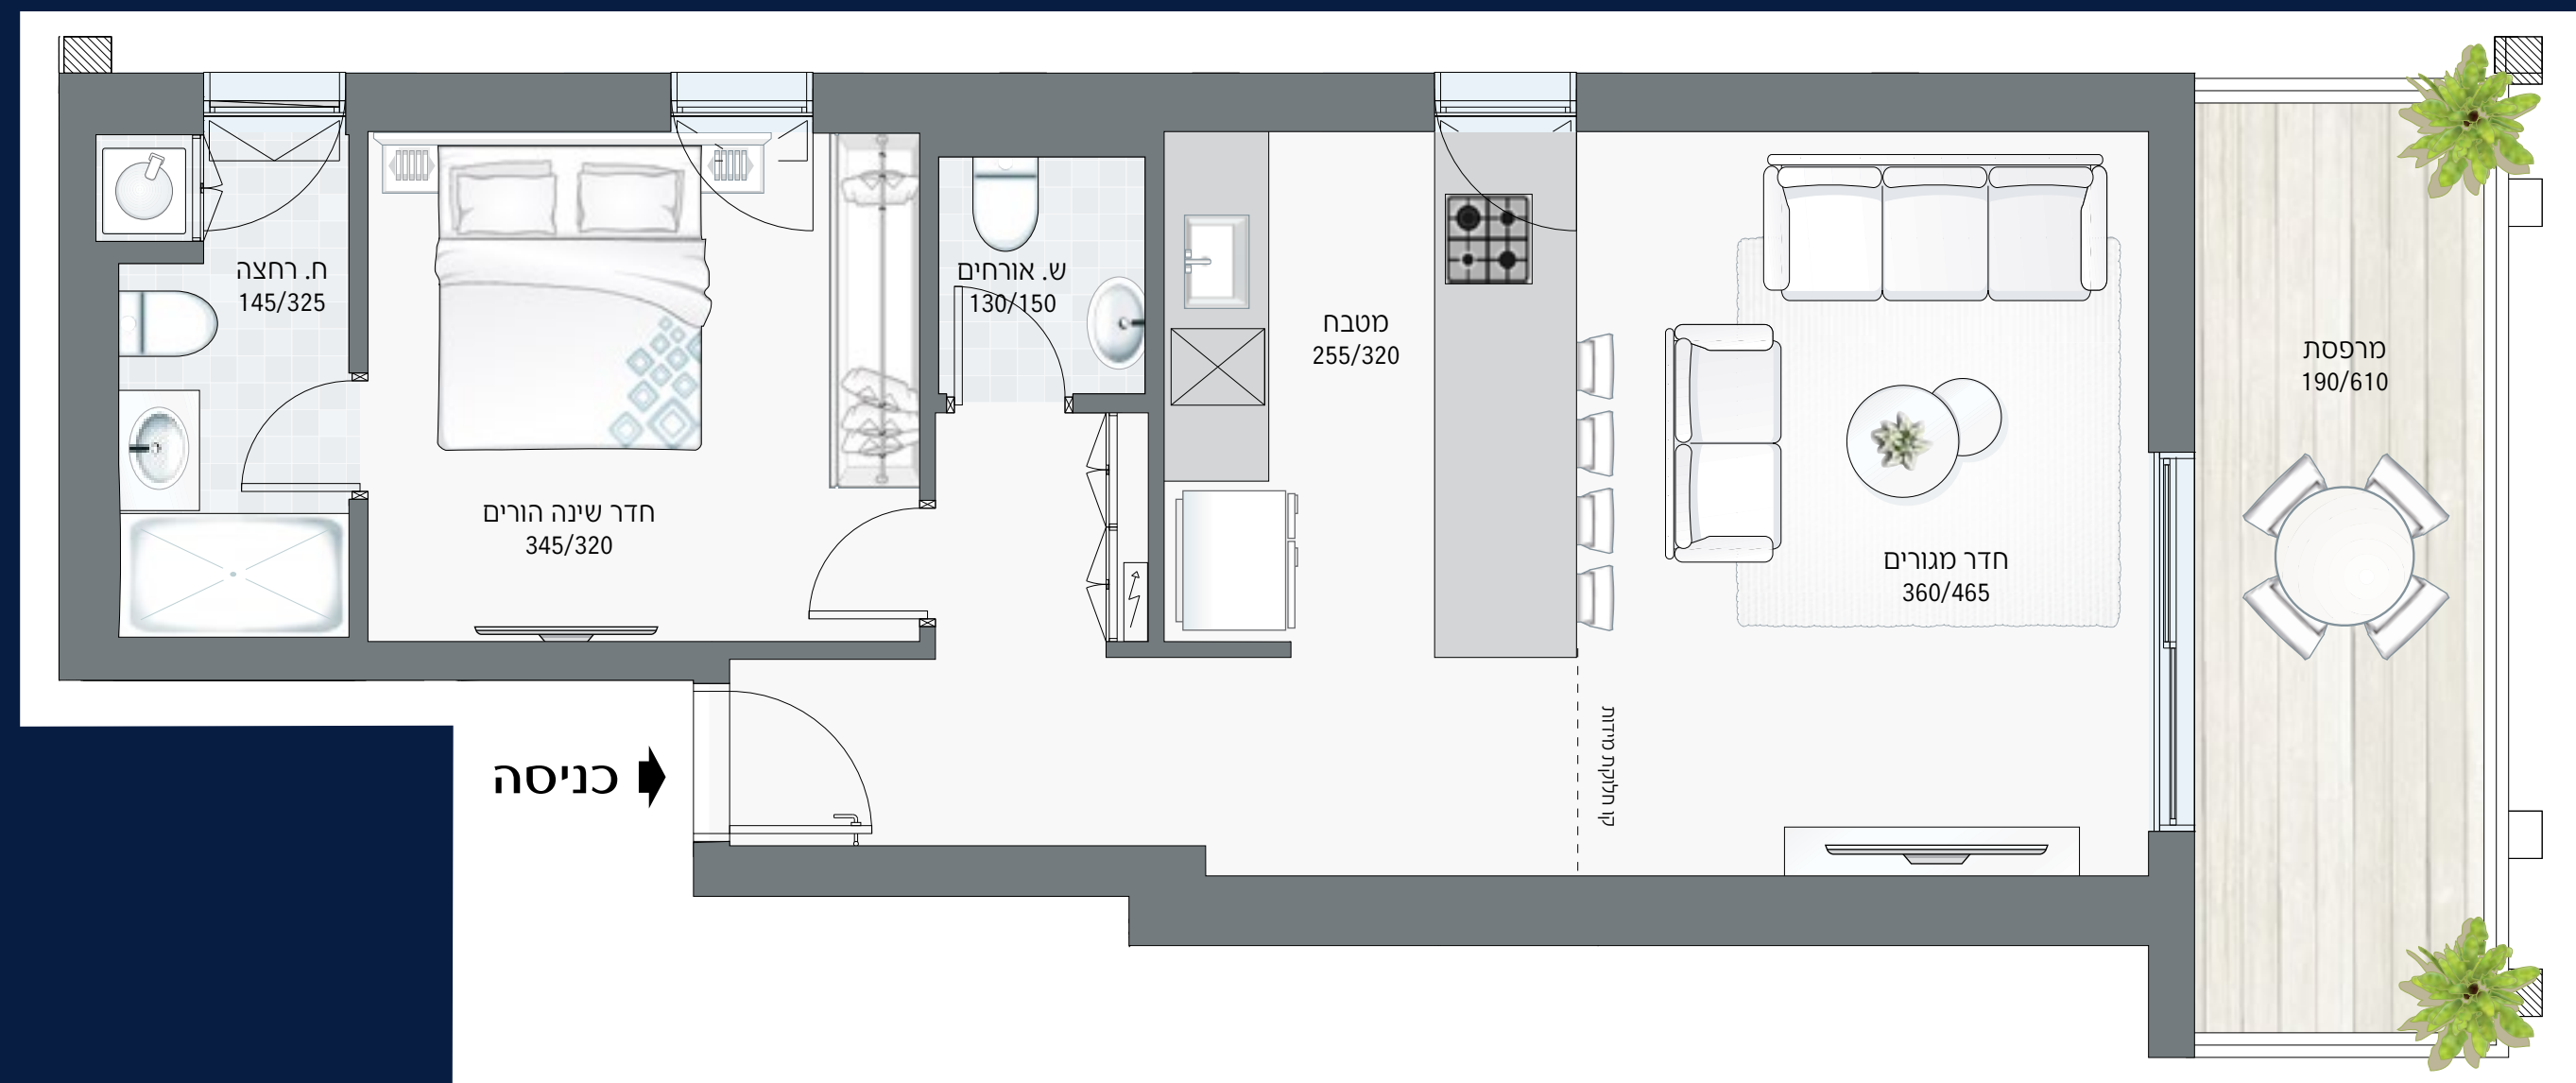

דירת 2 חדרים, טיפוס F

בדירה:

- מוצרי חשמל - כולל מקרר, תנור, כיריים חשמליים, מדיח כלים, מכונת כביסה ומייבש כביסה
- תאורת כניסה
- דלת ביטחון מעוצבת בכניסה
- דלתות פנים באיכות גבוהה
- ריצוף גרניט פורצלן 60/120
- חלונות אלומיניום גבוהים
- מיזוג אוויר דירתי מלא
- ארונות נגרות בחדרים ובנישות אחסון
- כולל גופי תאורה מעוצבים
- מרפסת שמש
- חניה פרטית מקורה

בחדר הרחצה:

- ארון נגרות מעוצב עם כיוור משטח ברז יוקרתי ומראה
- אסלות תלויות עם מיכל הדחה סמוי
- מקלחון זכוכית
- אינטרפופץ 4 דרך וברזים יוקרתיים

במטבח:

- ארונות נגרות יוקרתיים ומודרניים
- מוצרי חשמל לבנים - כולל מקרר, תנור אפייה, כיריים חשמליים, מדיח כלים
- יחידת אי בחלק מהדירות
- משטח אבן קיסר

התוכניות והפרטים בדף זה מוצגים להמחשה ולמסירת מידע בלבד, ואינם מהווים כל התחייבות מטעם החברה, לרבות ביחס למידות והשטחים וייתכנו בהם שינויים. הריהוט והאלמנטים הנוספים בתוכנית הינם לשם המחשה בלבד ואינם מחייבים. את החברה יחייב הסכם השכירות שיחתם בלבד. ט.ל.ח.

לפרטים נוספים: azrielitown@azrieli.com

*6762