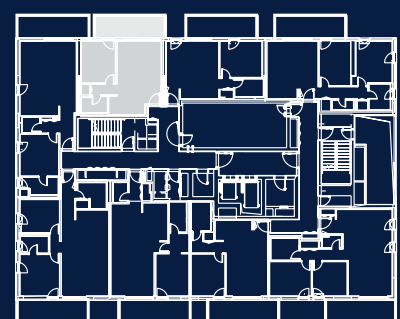

במטבח:

- ארונות נגרות יוקרתיים ומודרניים
- מוצרי חשמל לבנים - כולל מקרר, תנור אפייה, כיריים חשמליים, מדיח כלים
- יחידת אי בחלק מהדירות
- משטח אבן קיסר

התוכניות והפרטים בדף זה מוצגים להמחשה ולמסירת מידע בלבד, ואינם מהווים כל התחייבות מטעם החברה, לרבות ביחס למידות והשטחים וייתכנו בהם שינויים. הריהוט והאלמנטים הנוספים בתוכנית הינם לשם המחשה בלבד ואינם מחייבים. את החברה יחייב הסכם השכירות שיחתם בלבד. ט.ל.ח.

לפרטים נוספים: azrielitown@azrieli.com

*6762