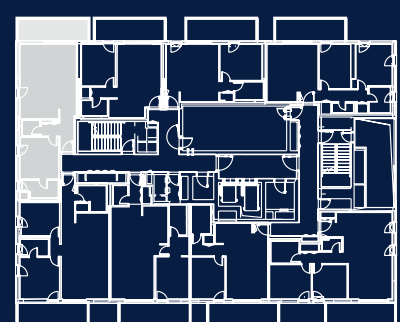

דירת 2 חדרים, טיפוס F

בדירה:

- מוצרי חשמל - כולל מקרר, תנור, כיריים חשמליים, מדיח כלים, מכונת כביסה ומייבש כביסה
- תאורת כניסה
- דלת ביטחון מעוצבת בכניסה
- דלתות פנים באיכות גבוהה
- ריצוף גרניט פורצלן 60/120
- חלונות אלומיניום גבוהים
- מיזוג אוויר דירתי מלא
- ארונות נגרות בחדרים ובנישות אחסון
- כולל גופי תאורה מעוצבים
- מרפסת שמש
- חניה פרטית מקורה

בחדר הרחצה:

- ארון נגרות מעוצב עם כיוור משטח ברז יוקרתי ומראה
- אסלות תלויות עם מיכל הדחה סמוי
- מקלחון זכוכית
- אינטרפופץ 4 דרך וברזים יוקרתיים

במטבח:

- ארונות נגרות יוקרתיים ומודרניים
- מוצרי חשמל לבנים - כולל מקרר, תנור אפייה, כיריים חשמליים, מדיח כלים
- יחידת אי בחלק מהדירות
- משטח אבן קיסר

התוכניות והפרטים בדף זה מוצגים להמחשה ולמסירת מידע בלבד, ואינם מהווים כל התחייבות מטעם החברה, לרבות ביחס למידות והשטחים וייתכנו בהם שינויים. הריהוט והאלמנטים הנוספים בתוכנית הינם לשם המחשה בלבד ואינם מחייבים. את החברה יחייב הסכם השכירות שיחתם בלבד. ט.ל.ח.

לפרטים נוספים: azrielitown@azrieli.com

*6762