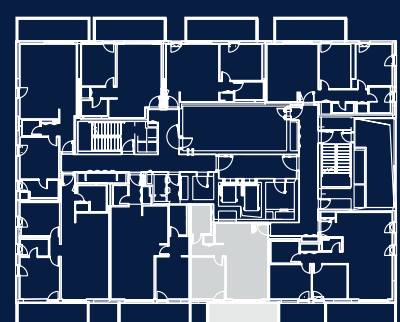

דירת 2 חדרים, טיפוס C

בדירה:

- מוצרי חשמל - כולל מקרר, תנור, כיריים חשמליים, מדיח כלים, מכונת כביסה ומייבש כביסה
- תאורת כניסה
- דלת ביטחון מעוצבת בכניסה
- דלתות פנים באיכות גבוהה
- ריצוף גרניט פורצלן 60/120
- חלונות אלומיניום גבוהים
- מיזוג אוויר דירתי מלא
- ארונות נגרות בחדרים ובנישות אחסון
- כולל גופי תאורה מעוצבים
- מרפסת שמש
- חניה פרטית מקורה

בחדר הרחצה:

- ארון נגרות מעוצב עם כיור משטח ברז יוקרתי ומראה
- אסלות תלויות עם מיכל הדחה סמוי
- מקלחון זכוכית
- אינטרפופץ 4 דרך וברזים יוקרתיים

במטבח:

- ארונות נגרות יוקרתיים ומודרניים
- מוצרי חשמל לבנים - כולל מקרר, תנור אפייה, כיריים חשמליים, מדיח כלים
- יחידת אי בחלק מהדירות
- משטח אבן קיסר

לתוכניות והפרטים בדף זה מוצגים להמחשה ולמסירת מידע בלבד, ואינם מהווים כל התחייבות מטעם החברה, לרבות ביחס למידות והשטחים וייתכנו בהם שינויים. הריהוט והאלמנטים הנוספים בתוכנית הינם לשם המחשה בלבד ואינם מחייבים. את החברה יחייב הסכם השכירות שיחתם בלבד. ט.ל.ח.

לפרטים נוספים: azrielitown@azrieli.com

*6762