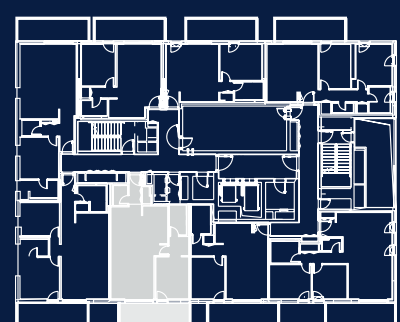

דירת 2 חדרים, טיפוס D

בדירה:

- מוצרי חשמל - כולל מקרר, תנור, כיריים חשמליים, מדיח כלים, מכונת כביסה ומייבש כביסה
- תאורת כניסה
- דלת ביטחון מעוצבת בכניסה
- דלתות פנים באיכות גבוהה
- ריצוף גרניט פורצלן 60/120
- חלונות אלומיניום גבוהים
- מיזוג אוויר דירתי מלא
- ארונות נגרות בחדרים ובנישות אחסון
- כולל גופי תאורה מעוצבים
- מרפסת שמש
- חניה פרטית מקורה

בחדר הרחצה:

- ארון נגרות מעוצב עם כיוור משטח ברז יוקרתי ומראה
- אסלות תלויות עם מיכל הדחה סמוי
- מקלחון זכוכית
- אינטרפופץ 4 דרך וברזים יוקרתיים

במטבח:

- ארונות נגרות יוקרתיים ומודרניים
- מוצרי חשמל לבנים - כולל מקרר, תנור אפייה, כיריים חשמליים, מדיח כלים
- יחידת אי בחלק מהדירות
- משטח אבן קיסר

התוכניות והפרטים בדף זה מוצגים להמחשה ולמסירת מידע בלבד, ואינם מהווים כל התחייבות מטעם החברה, לרבות ביחס למידות והשטחים וייתכנו בהם שינויים. הריהוט והאלמנטים הנוספים בתוכנית הינם לשם המחשה בלבד ואינם מחייבים. את החברה יחייב הסכם השכירות שיחתם בלבד. ט.ל.ח.

לפרטים נוספים: azrielitown@azrieli.com

*6762